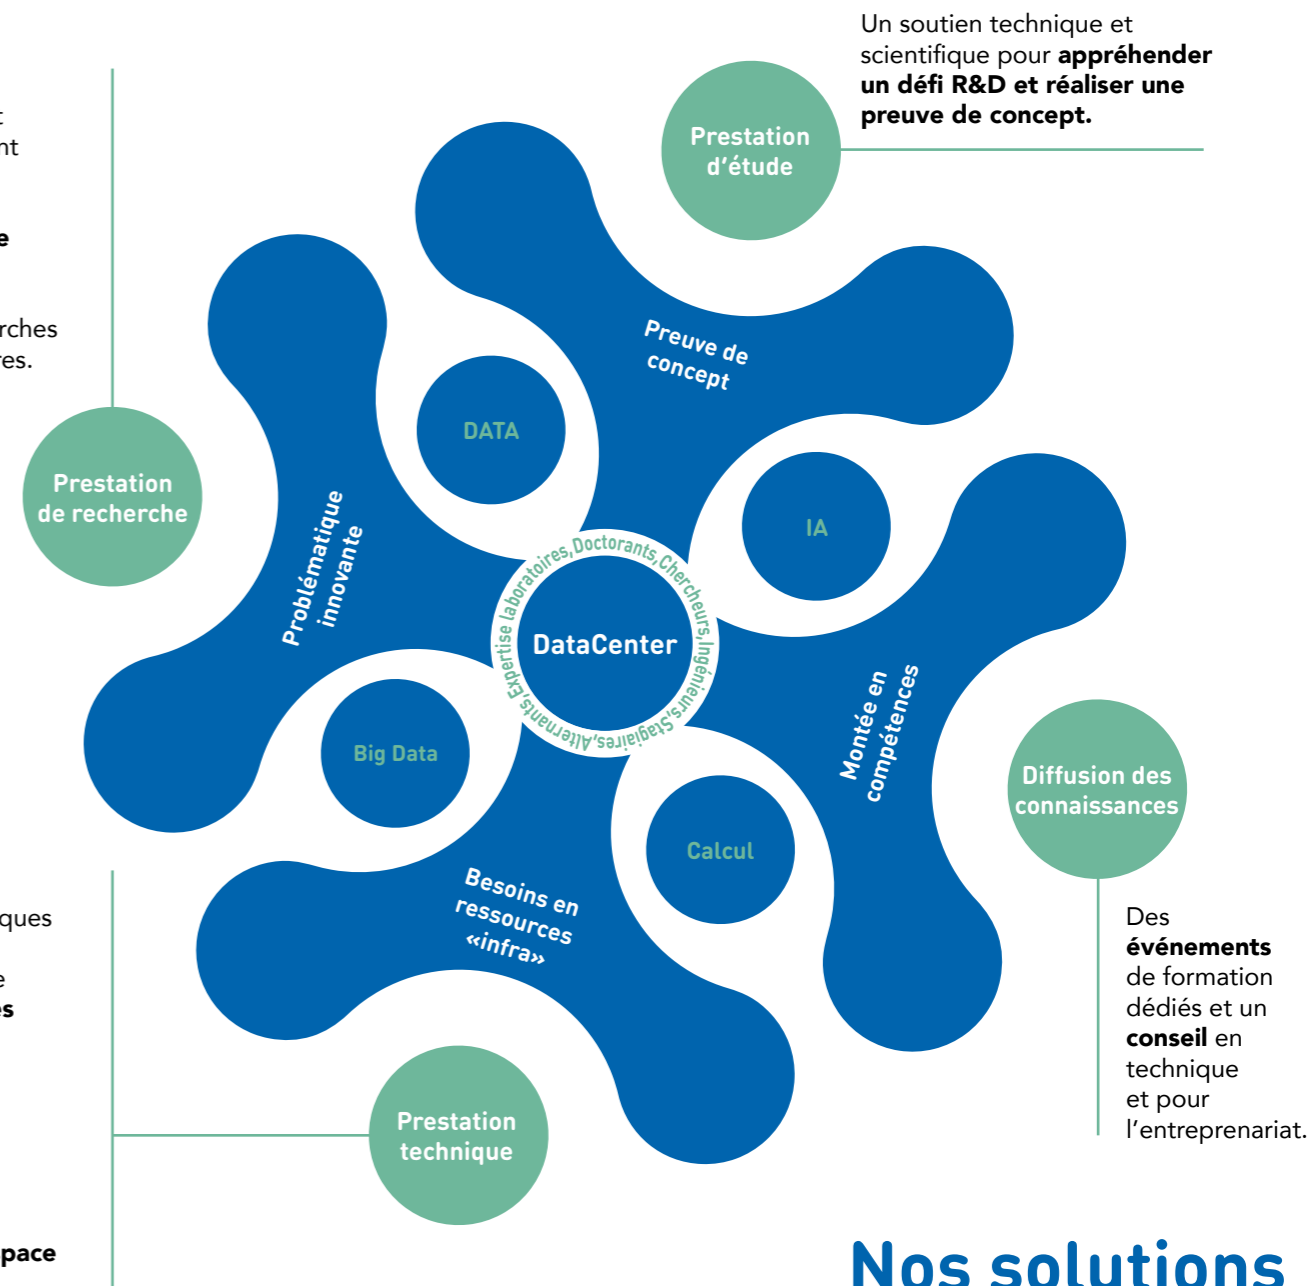

AU PLUS PROCHE DES ENTREPRISES LOCALES

Autour du territoire des Pays de Savoie, la Fondation USMB nous aide à entretenir nos relations avec les PME et l'écosystème industriel local, joue un rôle d'intermédiaire et diffuse les objectifs du projet IDEFICS aux entreprises.

La participation de Mont Blanc Industries et du pôle de compétitivité MINALOGIC nous permet de renforcer ce lien.

Une expertise et un soutien technique et scientifique important pour **relever un nouveau défi R&D, mettre en place une solution innovante** ou **transférer des compétences** recherches issues des laboratoires.

La fourniture de ressources informatiques de type calcul (CPU, GPU) et de stockage de données pour **des expérimentations maîtrisées par l'entreprise** sur ses jeux de données et une réponse à un besoin ponctuel de **disponibilité de calculateurs et d'espace de travail**.